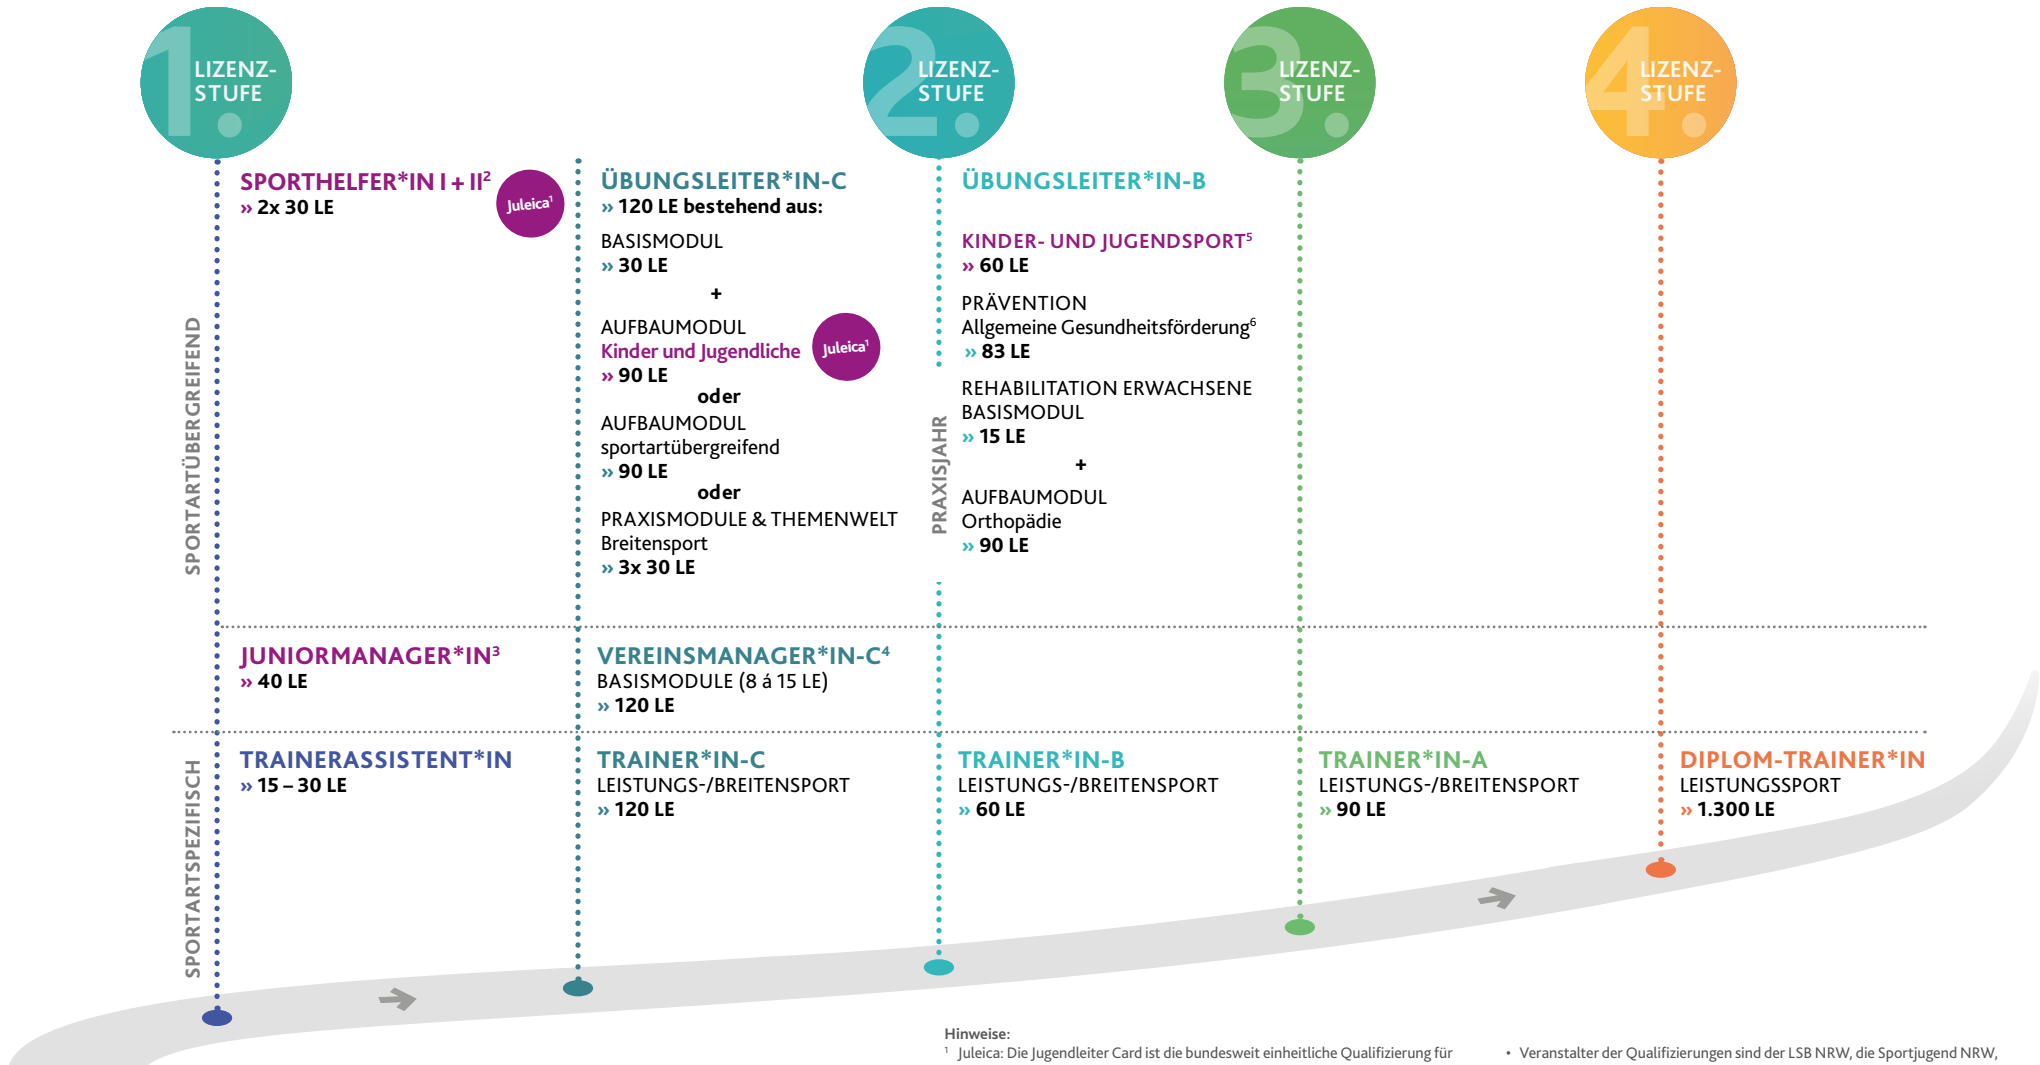

# Lizenzsystem im Sport 2025

www.meinsportnetz.nrw

LANDESSPORTBUND  
NORDRHEIN-WESTFALEN

**Hinweise:**

- <sup>1</sup> Juleica: Die Jugendleiter Card ist die bundesweit einheitliche Qualifizierung für ehrenamtlich in der Jugendarbeit tätige Personen.
- <sup>2</sup> Als Basismodul ÜL-C anerkannt.
- <sup>3</sup> Anerkennung des VM-C Basismoduls Projektbegleiter\*in
- <sup>4</sup> Durch ein Aufbaumodul kann ein VM-Zertifikat erworben werden.
- <sup>5</sup> Schwerpunkt „Bewegungsförderung in Verein und Kita“
- <sup>6</sup> Die erworbenen Lizenzen inkl. Zertifikaten zu standardisierten Kursprogrammen des LSB NRW, berechtigen zur Leitung von Präventionssportkursen in Sportvereinen, die die Anforderungen der §§ 20 und 20 a SGB V erfüllen.

- Veranstalter der Qualifizierungen sind der LSB NRW, die Sportjugend NRW, die Stadt- und Kreissportbünde und die Fachverbände.
- Träger der Qualifizierungen sind der LSB NRW, die Sportjugend NRW oder die Fachverbände.
- Der Lerneinheitenumfang kann im Einzelfall abweichen

LE = Lerneinheiten à 45 Min.  
Stand: August 2024